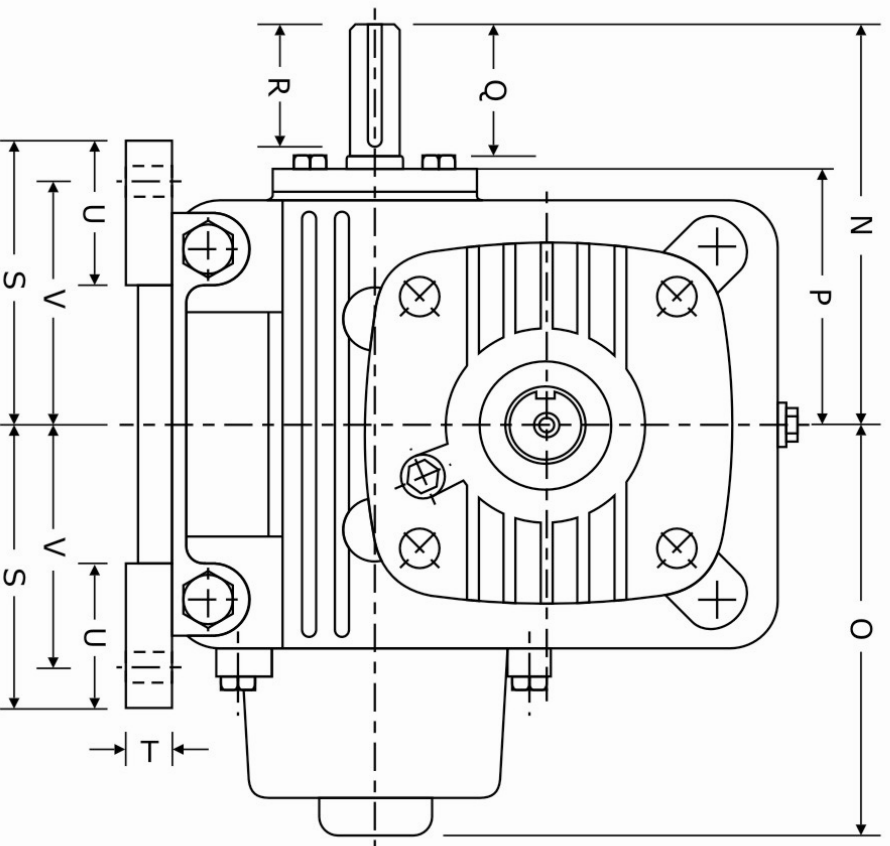

# ADAPTABLE HORIZONTAL GEAR BOX

OUTPUT SHAFT KEYWAY DETAIL

INPUT SHAFT KEYWAY DETAIL

## FIXING DETAILS

## SHAFT DETAILS

SIZE	OVERALL DETAILS										FIXING DETAILS										SHAFT DETAILS							
	A	B	C	D	F	N	O	P	J	K	L	M	V	S	U	T	Q	R	X1	W1	V1	H	I	X2	W2	V2		
1.75	44.5	65.7	73	110	57	120	120	72	62.5	10	74	29	65	78	47	18	41	38	19	6	16	43	40	22	6	19		
2.0	50.8	70.7	78.2	123	57	135	135	79.5	59	12	72	30	76.5	64	92.5	15	45	40	19	6	16	58	52	28	6	25		
2.5	63.5	84	96.5	149	77	167	167	104	71.5	12	89	35	104.5	125	67.5	18	55	50	22	6	19	60	57	36	8	32		
3.0	16.2	111.4	112.4	152.5	80.5	180	185	115	80.5	14	92.5	35	109	127.5	64.5	20	60	57	25	6	22	60	55	36	8	32		
3.5	88.9	110	120.5	181	106	207.5	233	127	95	14	116	47	127.5	142.5	66.5	26	72	65	29	6	26	75	70	43	10	38		