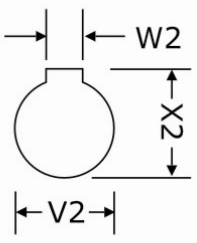

# ADAPTABLE HORIZONTAL GEAR BOX

OUTPUT SHAFT KEYWAY DETAIL

INPUT SHAFT KEYWAY DETAIL

## SHAFT DETAILS

SIZE	OVERALL DETAILS										FIXING DETAILS										SHAFT DETAILS							
	A	B	C	D	F	N	O	P	J	K	L	M	V	S	U	T	Q	R	X1	W1	V1	H	I	X2	W2	V2		
1.75	44.5	65.7	73	110	57	120	120	72	62.5	10	74	29	65	78	47	18	41	38	19	6	16	43	40	22	6	19		
2.0	50.8	70.7	78.2	123	57	135	135	79.5	59	12	72	30	76.5	64	92.5	15	45	40	19	6	16	58	52	28	6	25		
2.5	63.5	84	96.5	149	77	167	167	104	71.5	12	89	35	104.5	125	67.5	18	55	50	22	6	19	60	57	36	8	32		
3.0	16.2	111.4	112.4	152.5	80.5	180	185	115	80.5	14	92.5	35	109	127.5	64.5	20	60	57	25	6	22	60	55	36	8	32		
3.5	88.9	110	120.5	181	106	207.5	233	127	95	14	116	47	127.5	142.5	66.5	26	72	65	29	6	26	75	70	43	10	38		