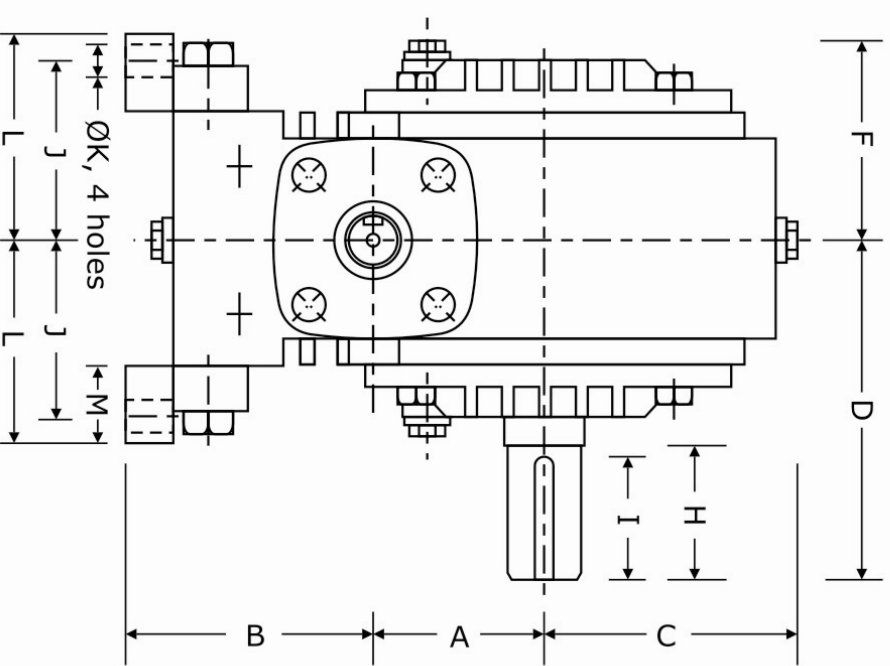

# ADAPTABLE HORIZONTAL GEAR BOX

OUTPUT SHAFT KEYWAY DETAIL

INPUT SHAFT KEYWAY DETAIL

## FIXING DETAILS

## SHAFT DETAILS

SIZE	OVERALL DETAILS										FIXING DETAILS										SHAFT DETAILS							
	A	B	C	D	F	N	O	P	J	K	L	M	V	S	U	T	Q	R	X1	W1	V1	H	I	X2	W2	V2		
1.75	44.5	65.7	73	110	57	120	120	72	62.5	10	74	29	65	78	47	18	41	38	19	6	16	43	40	22	6	19		
2.0	50.8	70.7	78.2	123	57	135	135	79.5	59	12	72	30	76.5	64	92.5	15	45	40	19	6	16	58	52	28	6	25		
2.5	63.5	84	96.5	149	77	167	167	104	71.5	12	89	35	104.5	125	67.5	18	55	50	22	6	19	60	57	36	8	32		
3.0	16.2	111.4	112.4	152.5	80.5	180	185	115	80.5	14	92.5	35	109	127.5	64.5	20	60	57	25	6	22	60	55	36	8	32		
3.5	88.9	110	120.5	181	106	207.5	233	127	95	14	116	47	127.5	142.5	66.5	26	72	65	29	6	26	75	70	43	10	38		