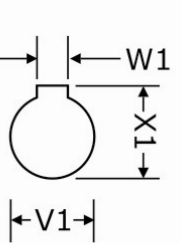

# ADAPTABLE HORIZONTAL GEAR BOX

OUTPUT SHAFT KEYWAY DETAIL

INPUT SHAFT KEYWAY DETAIL

## SHAFT DETAILS

SIZE	OVERALL DETAILS										FIXING DETAILS										SHAFT DETAILS							
	A	B	C	D	F	N	O	P	J	K	L	M	V	S	U	T	Q	R	X1	W1	V1	H	I	X2	W2	V2		
1.75	44.5	65.7	73	110	57	120	120	72	62.5	10	74	29	65	78	47	18	41	38	19	6	16	43	40	22	6	19		
2.0	50.8	70.7	78.2	123	57	135	135	79.5	59	12	72	30	76.5	64	92.5	15	45	40	19	6	16	58	52	28	6	25		
2.5	63.5	84	96.5	149	77	167	167	104	71.5	12	89	35	104.5	125	67.5	18	55	50	22	6	19	60	57	36	8	32		
3.0	16.2	111.4	112.4	152.5	80.5	180	185	115	80.5	14	92.5	35	109	127.5	64.5	20	60	57	25	6	22	60	55	36	8	32		
3.5	88.9	110	120.5	181	106	207.5	233	127	95	14	116	47	127.5	142.5	66.5	26	72	65	29	6	26	75	70	43	10	38		