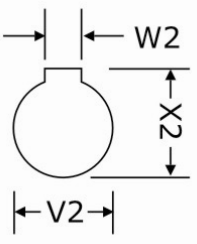

# UNIVERSAL MOUNTING (SU-U)

OUTPUT SHAFT KEYWAY DETAIL

INPUT SHAFT KEYWAY DETAIL

## SIZE

### SHAFT DETAILS

SIZE	OVERALL DETAILS										FIXING DETAILS							SHAFT DETAILS						
	A	B	C	D	F	N	O	P	J	K	L	V	S	T	Q	R	X1	W1	V1	H	I	X2	W2	V2
3.5	88.9	105	110	200	105	200	210	130	97	18	120	119	142	22	65	60	29	8	25	90	85	45	10	40
4.0	101.6	108	120.4	215	110.5	208.5	217	137.5	80	18	100	90	125	25	60	58	40	10	35	90	85	50	10	45
5.0	127	118	145	247	127.5	238.5	254.5	168.5	105	20	127.5	123	153.5	30	60	58	40	10	35	100	95	57	14	50
6.0	152.4	127	175.6	253	117	280.5	280.5	192.5	120.5	23	151	133	177.5	33	75	72	43	10	38	110	104	66	16	58
7.0	177.8	146	200.2	287	160	311	345	222	133	23	170	153	200	36	82	79	43.5	12	40	130	127	69.5	18	65
8.0	203.2	146	224.8	312	175	342	368	255	133	27	170	171.5	220	40	88	85	49	14	45	140	137	75	20	70