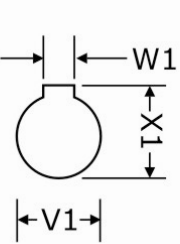

# UNIVERSAL MOUNTING (SU-U)

OUTPUT SHAFT KEYWAY DETAIL

INPUT SHAFT KEYWAY DETAIL

## SIZE

### SHAFT DETAILS

SIZE	OVERALL DETAILS										FIXING DETAILS							SHAFT DETAILS						
	A	B	C	D	F	N	O	P	J	K	L	V	S	T	Q	R	X1	W1	V1	H	I	X2	W2	V2
3.5	88.9	105	110	200	105	200	210	130	97	18	120	119	142	22	65	60	29	8	25	90	85	45	10	40
4.0	101.6	108	120.4	215	110.5	208.5	217	137.5	80	18	100	90	125	25	60	58	40	10	35	90	85	50	10	45
5.0	127	118	145	247	127.5	238.5	254.5	168.5	105	20	127.5	123	153.5	30	60	58	40	10	35	100	95	57	14	50
6.0	152.4	127	175.6	253	117	280.5	280.5	192.5	120.5	23	151	133	177.5	33	75	72	43	10	38	110	104	66	16	58
7.0	177.8	146	200.2	287	160	311	345	222	133	23	170	153	200	36	82	79	43.5	12	40	130	127	69.5	18	65
8.0	203.2	146	224.8	312	175	342	368	255	133	27	170	171.5	220	40	88	85	49	14	45	140	137	75	20	70