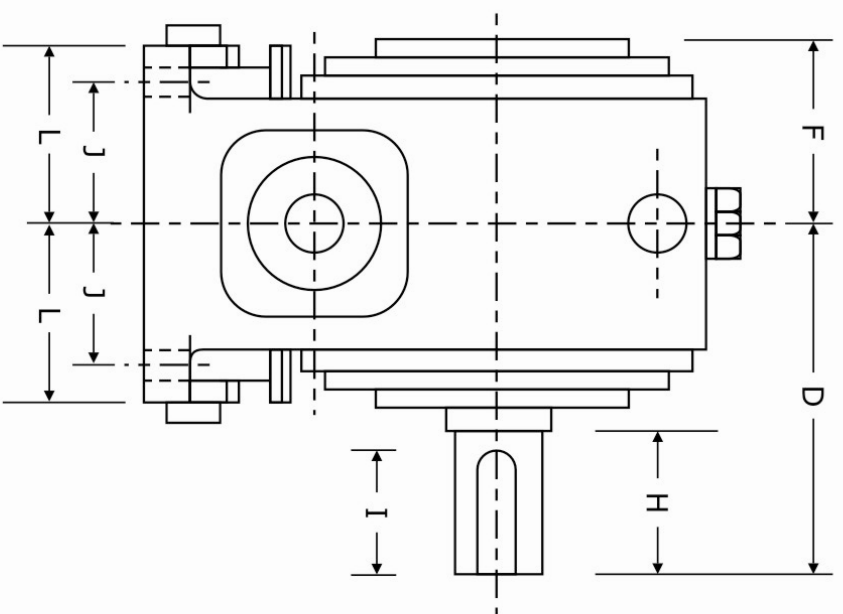

# UNIVERSAL MOUNTING (SU-U)

OUTPUT SHAFT KEYWAY DETAIL

INPUT SHAFT KEYWAY DETAIL

## SIZE

### SHAFT DETAILS

SIZE	OVERALL DETAILS										FIXING DETAILS							SHAFT DETAILS						
	A	B	C	D	F	N	O	P	J	K	L	V	S	T	Q	R	X1	W1	V1	H	I	X2	W2	V2
3.5	88.9	105	110	200	105	200	210	130	97	18	120	119	142	22	65	60	29	8	25	90	85	45	10	40
4.0	101.6	108	120.4	215	110.5	208.5	217	137.5	80	18	100	90	125	25	60	58	40	10	35	90	85	50	10	45
5.0	127	118	145	247	127.5	238.5	254.5	168.5	105	20	127.5	123	153.5	30	60	58	40	10	35	100	95	57	14	50
6.0	152.4	127	175.6	253	117	280.5	280.5	192.5	120.5	23	151	133	177.5	33	75	72	43	10	38	110	104	66	16	58
7.0	177.8	146	200.2	287	160	311	345	222	133	23	170	153	200	36	82	79	43.5	12	40	130	127	69.5	18	65
8.0	203.2	146	224.8	312	175	342	368	255	133	27	170	171.5	220	40	88	85	49	14	45	140	137	75	20	70