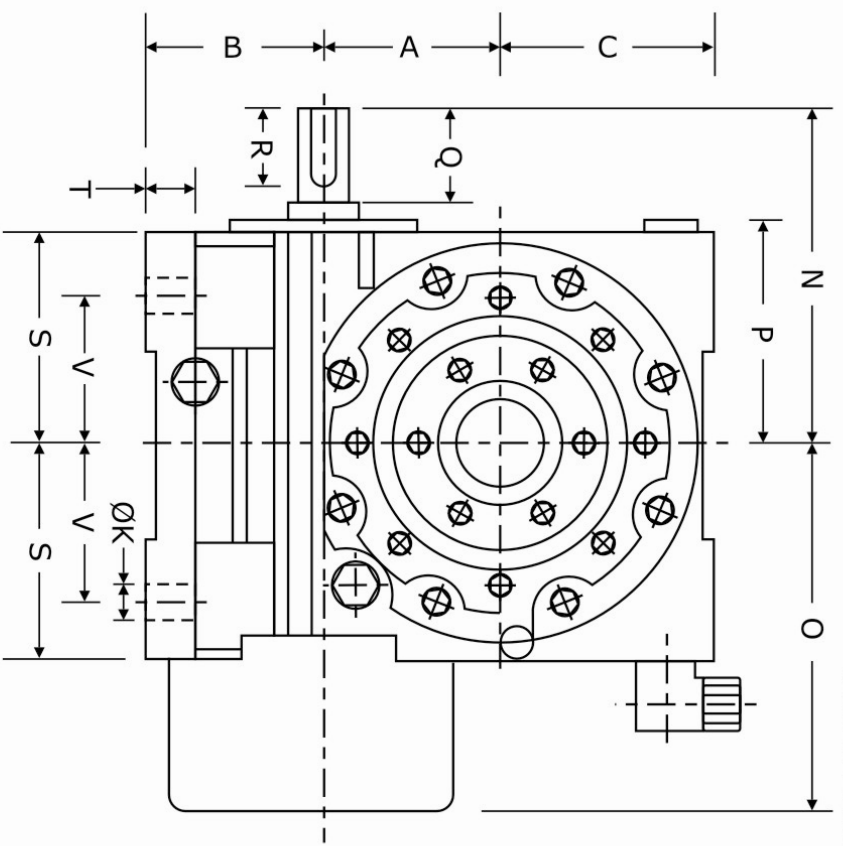

# UNIVERSAL MOUNTING (SU-U)

OUTPUT SHAFT KEYWAY DETAIL

INPUT SHAFT KEYWAY DETAIL

## SIZE

### SHAFT DETAILS

SIZE	OVERALL DETAILS										FIXING DETAILS							SHAFT DETAILS						
	A	B	C	D	F	N	O	P	J	K	L	V	S	T	Q	R	X1	W1	V1	H	I	X2	W2	V2
3.5	88.9	105	110	200	105	200	210	130	97	18	120	119	142	22	65	60	29	8	25	90	85	45	10	40
4.0	101.6	108	120.4	215	110.5	208.5	217	137.5	80	18	100	90	125	25	60	58	40	10	35	90	85	50	10	45
5.0	127	118	145	247	127.5	238.5	254.5	168.5	105	20	127.5	123	153.5	30	60	58	40	10	35	100	95	57	14	50
6.0	152.4	127	175.6	253	117	280.5	280.5	192.5	120.5	23	151	133	177.5	33	75	72	43	10	38	110	104	66	16	58
7.0	177.8	146	200.2	287	160	311	345	222	133	23	170	153	200	36	82	79	43.5	12	40	130	127	69.5	18	65
8.0	203.2	146	224.8	312	175	342	368	255	133	27	170	171.5	220	40	88	85	49	14	45	140	137	75	20	70